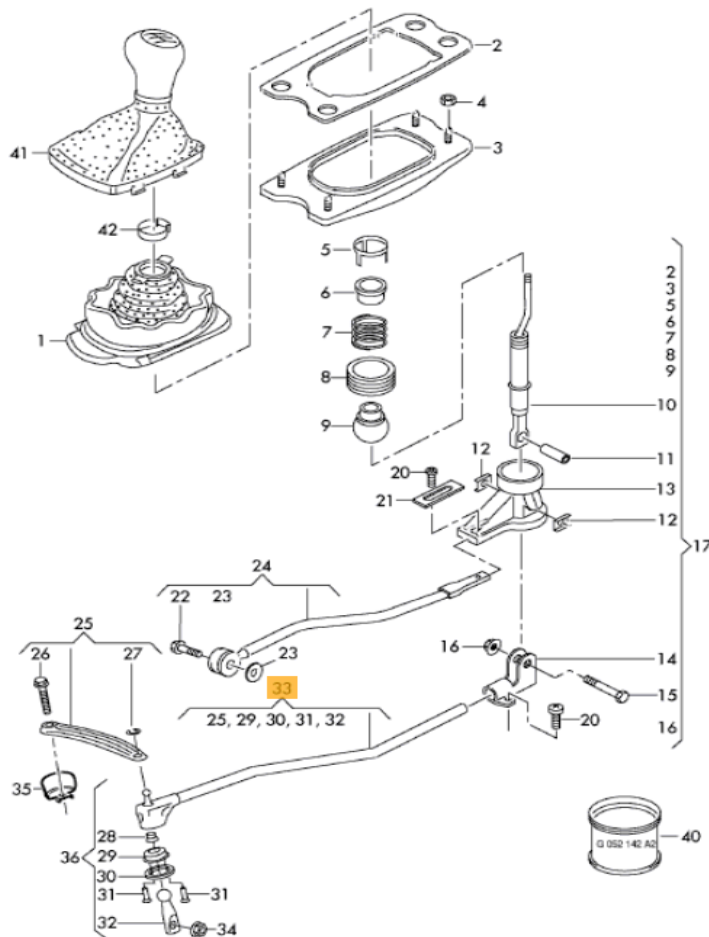

FOURCE

automotive source

HITEC

Versnellingsbak

Stang

Kabel

ASSORTIMENT
VERSNELLINGS
BAK KABELS

Assortiment

Aanvulling op het huidige assortiment van Hitec versnellingsbak kabels*

Insert

Select

Double

Enkele toepassingen:

- Fiat Grande Punto
- Alfa Romeo MiTo
- Citroen C1
- Opel Movano

*Zowel OE als Aftermarket

TECHNISCHE GEGEVENS

Technische gegevens

5. Insert

6. Select

VERPAKKING LABEL

Verpakking / label

DATA BASE

Database

Delen worden opgenomen in database onder KABELS, voorheen HANDREM-KOPPELINGSKABELS

Database

Kabels voor een Yugo/zastava yugo 45 0.9 100glc064 903cc 33kw 01-1983 t/m 02-1987

kenteken		brandstof	merk
Aantal	Artikelnr	Verkort	Omschr
<input type="text" value="0"/>	K90000		Versn.ba 1180mm
<input type="text" value="0"/>	K90004		Versn.ba 1150mm