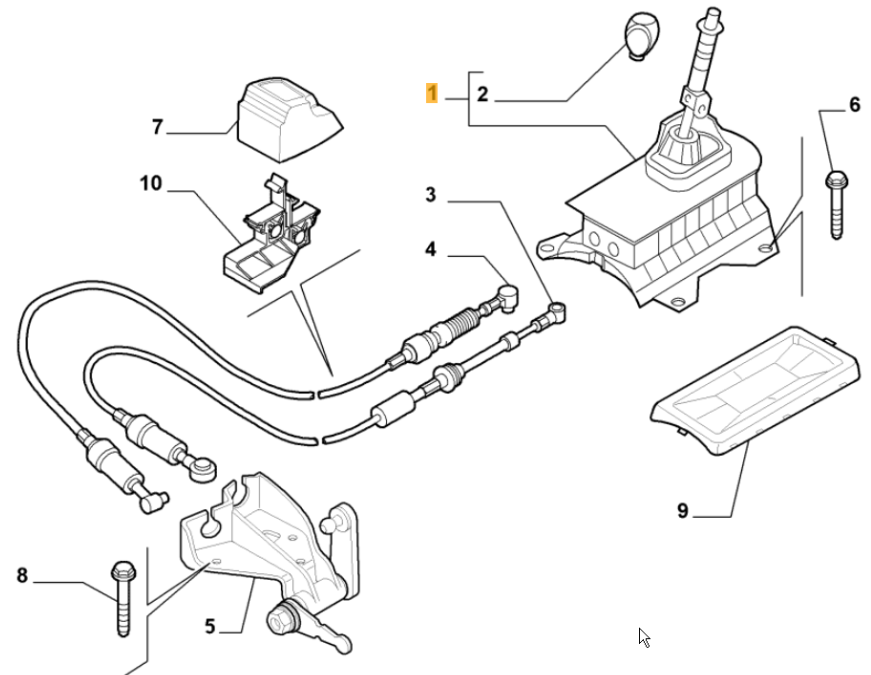

FOURCE

automotive source

HITEC

Versnellingsbak

Stang

Kabel

ASSORTIMENT
VERSNELLINGS
BAK KABELS

Assortiment

Aanvulling op het huidige assortiment van Hitec versnellingsbak kabels*

Insert

Select

Double

Enkele toepassingen:

- Fiat Grande Punto
- Alfa Romeo MiTo
- Citroen C1
- Opel Movano

*Zowel OE als Aftermarket

TECHNISCHE GEGEVENS

Technische gegevens

5. Insert

6. Select

VERPAKKING LABEL

Verpakking / label

DATA BASE

Database

Delen worden opgenomen in database onder KABELS, voorheen HANDREM-KOPPELINGSKABELS