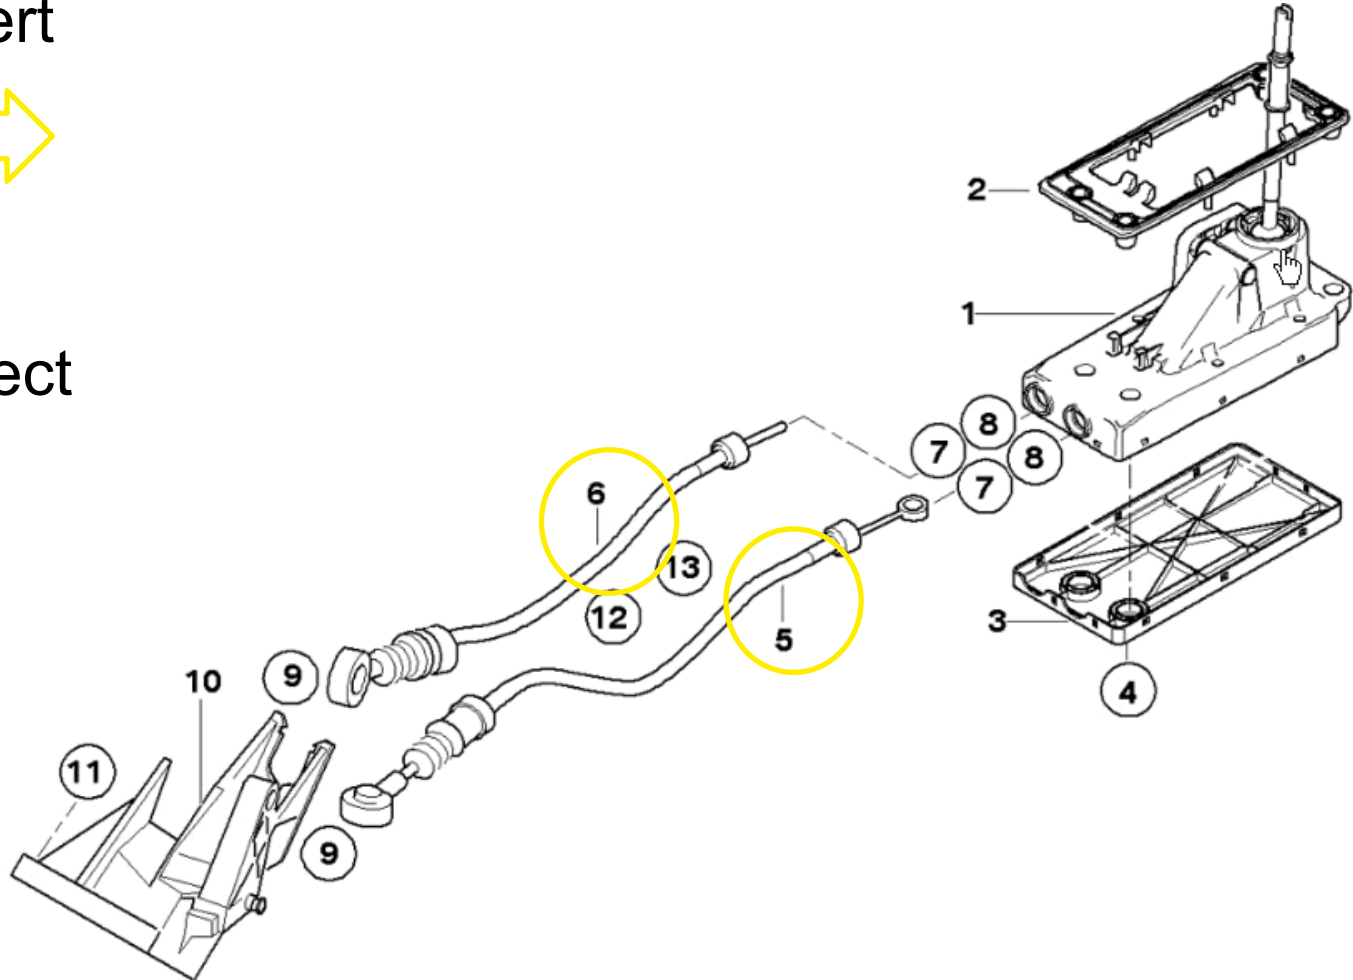

Aanvulling op het huidige assortiment van Hitec versnellingsbak kabels*

Insert

Select

Double

Enkele toepassingen:

- Fiat Grande Punto
- Alfa Romeo MiTo
- Citroen C1
- Opel Movano

*Zowel OE als Aftermarket

TECHNISCHE GEGEVENS

Technische gegevens

5. Insert

6. Select

VERPAKKING LABEL

Verpakking / label

DATA BASE

Database

Delen worden opgenomen in database onder KABELS, voorheen HANDREM-KOPPELINGSKABELS